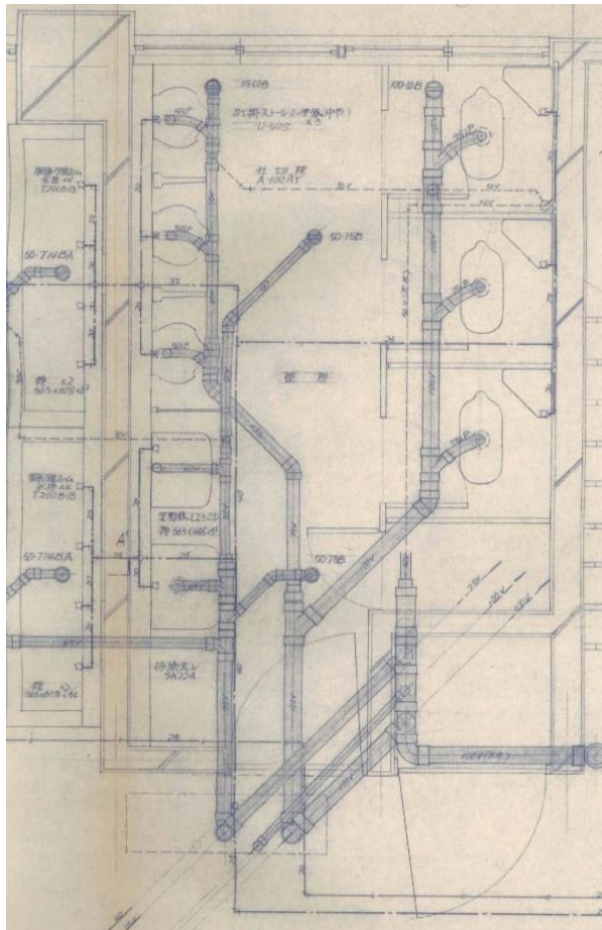

仕様書別紙1 新井消防署2階男性用トイレレイアウト図

2階 男性用トイレ 改修前

2階 男性用トイレ 改修前

【アイコン】

	洋風便器		紙巻器
	小便器		温水洗浄便座 用壁掛リモコン
	壁掛スクリーン		LEDダウンライト
	手洗器		LEDペンダント (照度は 蛍光灯40W2灯相当)
	掃除流し		LED手洗灯 (照度は 蛍光灯15W1灯相当)
	軽量ドア		化粧鏡
	ライニング		

【仕様】

- ・手洗器には自動水栓
 - ・小便器は自動洗浄機能付き
 - ・洋風便器には温水洗浄便座、壁付リモコン
 - ・照明はいずれもLED、人感センサーによる点灯
 - ・換気扇は常時稼働
-
- ・SK (掃除流し) は手動水栓