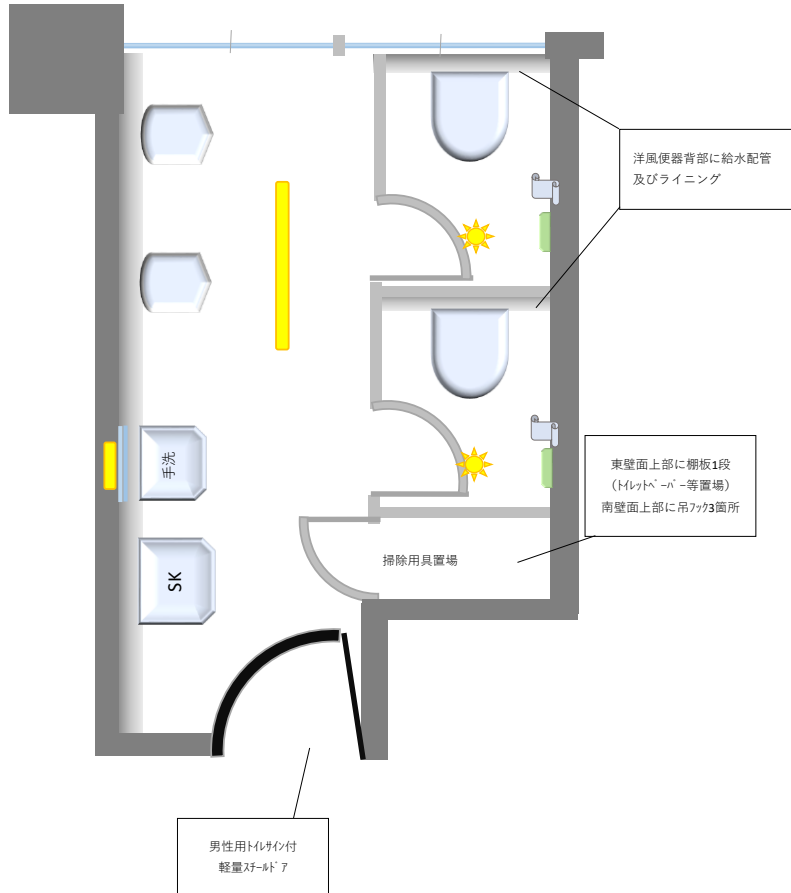

仕様書別紙1 新井消防署2階男性用トイレレイアウト図

2階 男性用トイレ 改修前

2階 男性用トイレ 改修前

【アイコン】

	洋風便器		紙巻器
	小便器		温水洗浄便座 用壁掛リモコン
	壁掛スクリーン		LEDダウンライト
	手洗器		LEDペンダント (照度は 蛍光灯40W2灯相当)
	掃除流し		LED手洗灯 (照度は 蛍光灯15W1灯相当)
	軽量ドア		化粧鏡
	ライニング		

【仕様】

- ・手洗器には自動水栓
 - ・小便器は自動洗浄機能付き
 - ・洋風便器には温水洗浄便座、壁付リモコン
 - ・照明はいずれもLED、人感センサーによる点灯
 - ・換気扇は常時稼働
-
- ・SK (掃除流し) は手動水栓